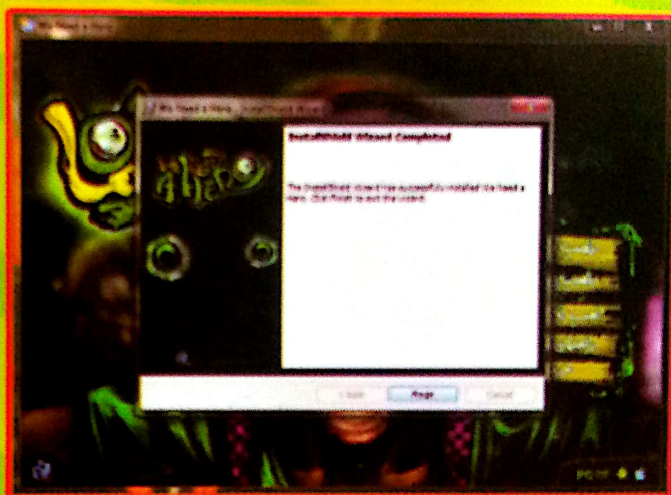

۸ - برای شروع نصب روی دکمه Install کلیک نمایید.

۹- در این مرحله منتظر بمانید تا نوار زیر پر شود.

۱- در این مرحله نصب بازی به پایان رسیده است. گزینه Finish را انتخاب کنید و برای نصب درایورها به منو بازگردید.